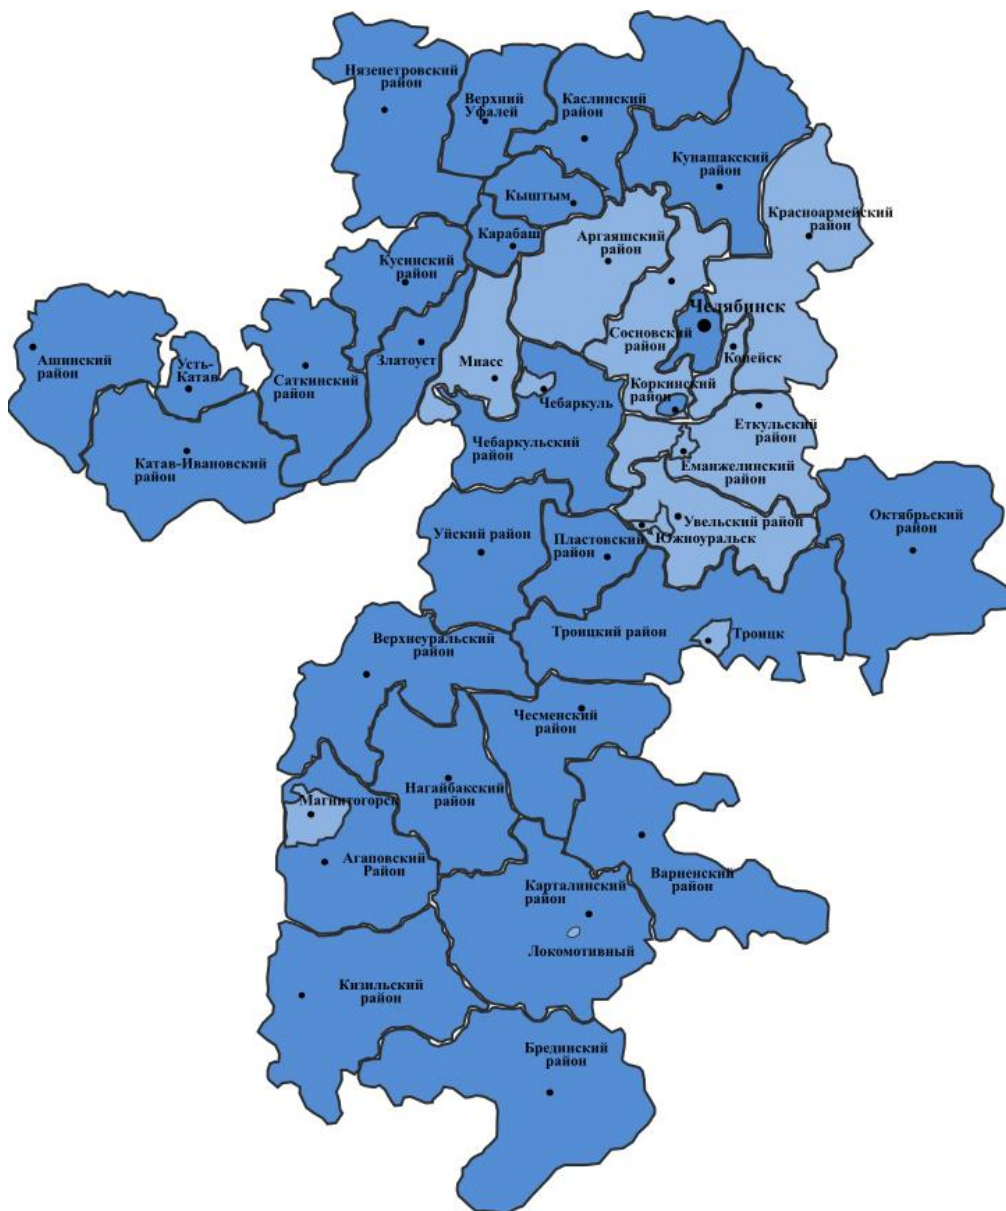

**МИГРАЦИОННЫЙ ПРИРОСТ (СНИЖЕНИЕ)  
в 2021 году  
(человек)**

Челябинская область – прирост составил 2960

Группы городских округов, муниципальных районов по миграционному приросту (снижению)	Число городских округов, муниципальных районов, единиц	Наименование городских округов, муниципальных районов
Прирост	13	<b>Городские округа:</b> Копейский, Локомотивный, Магнитогорский, Миасский, Троицкий, Чебаркульский, Южноуральский <b>Муниципальные районы:</b> Аргаяшский, Еманжелинский, Еткульский, Красноармейский, Сосновский, Увельский
Снижение	27	<b>Городские округа:</b> Верхнеуфалейский, Златоустовский, Карабашский, Кыштымский, Усть-Катавский, Челябинский <b>Муниципальные районы:</b> Агаповский, Ашинский, Брединский, Варненский, Верхнеуральский, Карталинский, Каслинский, Катав-Ивановский, Кизильский, Коркинский, Кунашакский, Кусинский, Нагайбакский, Нязепетровский, Карталинский, Локомотивный, Брединский, Октябрьский, Пластовский, Саткинский, Троицкий, Уйский, Чебаркульский, Чесменский